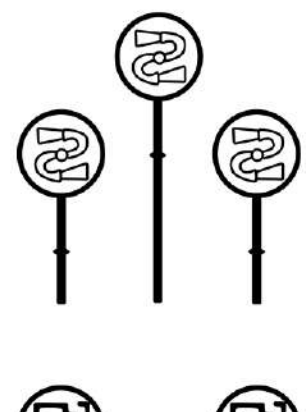

LIMA, PERÚ

IQA PAN AMERICAN GAMES 2022

PURUCHUCO CULTURA YCHMA

Puruchuco es una zona arqueológica del Perú que fue un centro administrativo - religioso del período Ychma - Inca, (Siglo XII - XVI), ubicado en el distrito de Ate, en Lima.

Este patrón representa dicha cultura y por ende, la procedencia histórica de la sede de este evento.

AROS

BLUDGERS

BANDERA INCA

LIMA, PERÚ

IQA PAN AMERICAN GAMES 2022

TIPOGRAFÍA

BERNIER